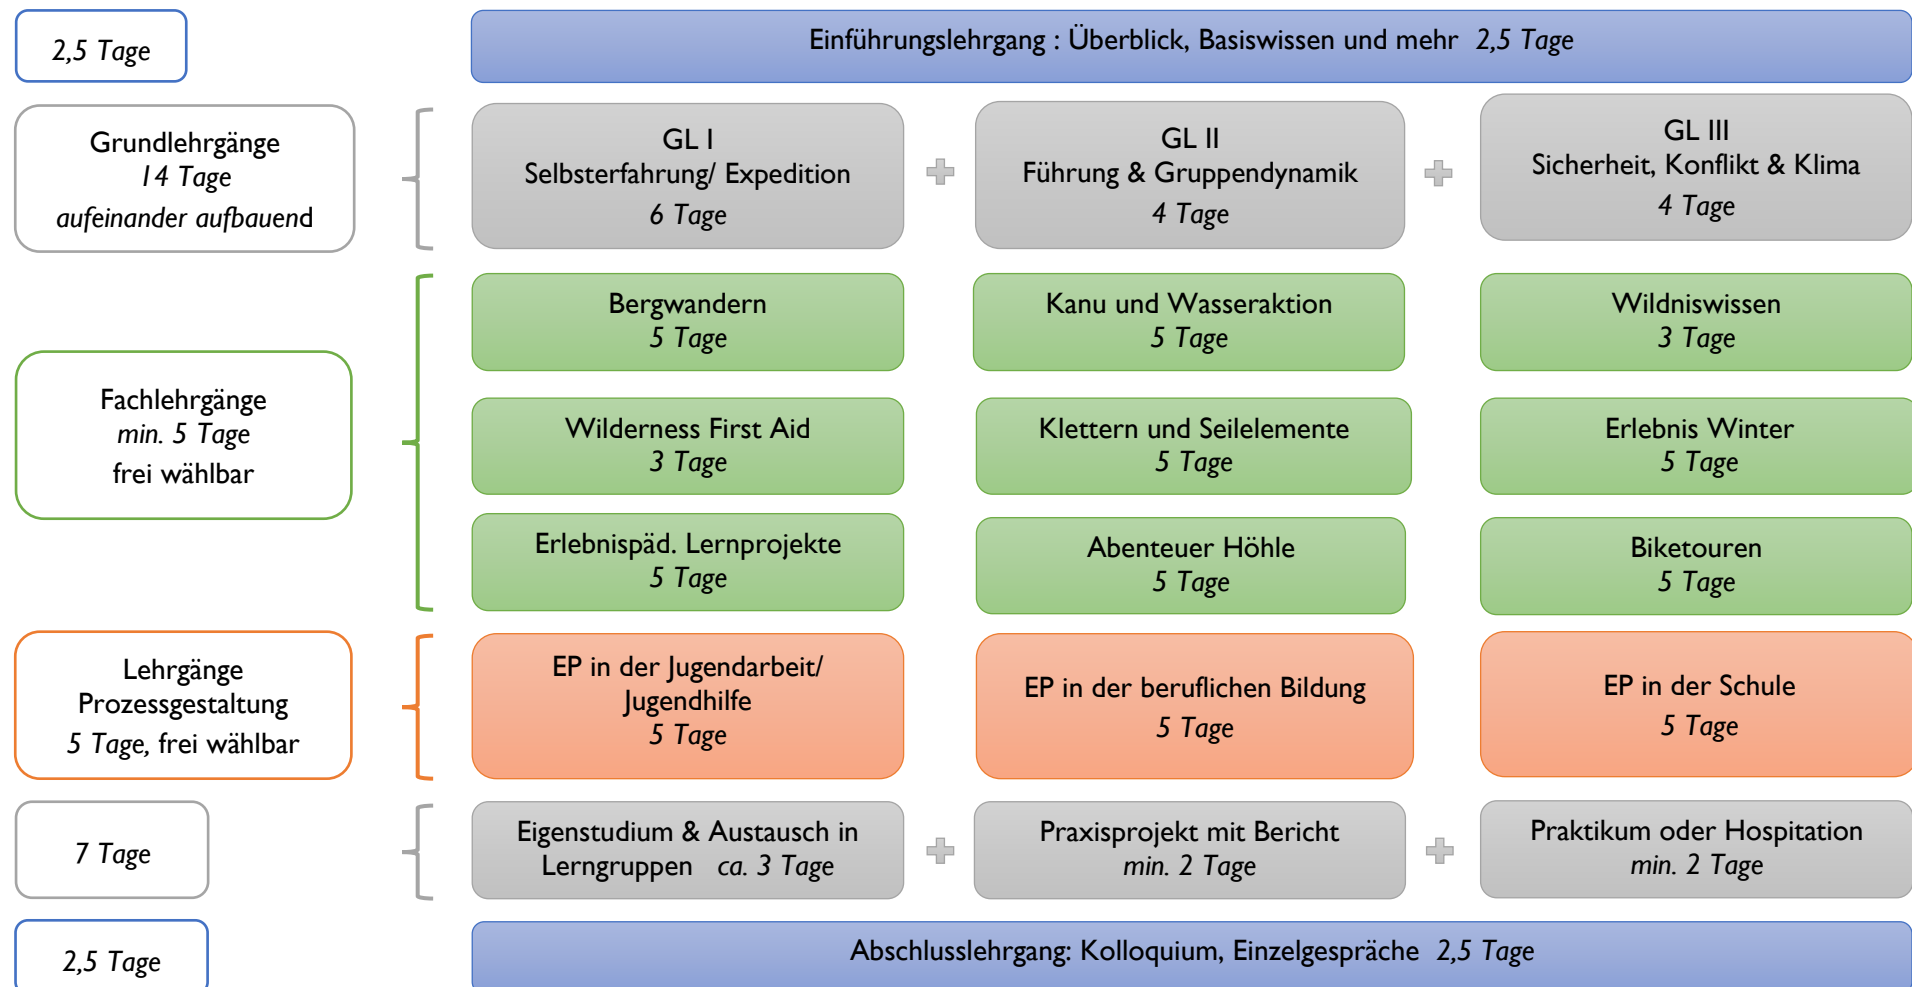

Überblick & Struktur Ausbildung Erlebnispädagogik

Gesamt: 29 Lehrgangstage +
7 Tage Eigenstudium und Praxis

Hinweis: weitere Lehrgänge können einzeln zugebucht werden,
im Ausbildungspaket sind 5 Tage Fachlehrgang und 5 Tage Lehrgang Prozessgestaltung enthalten.